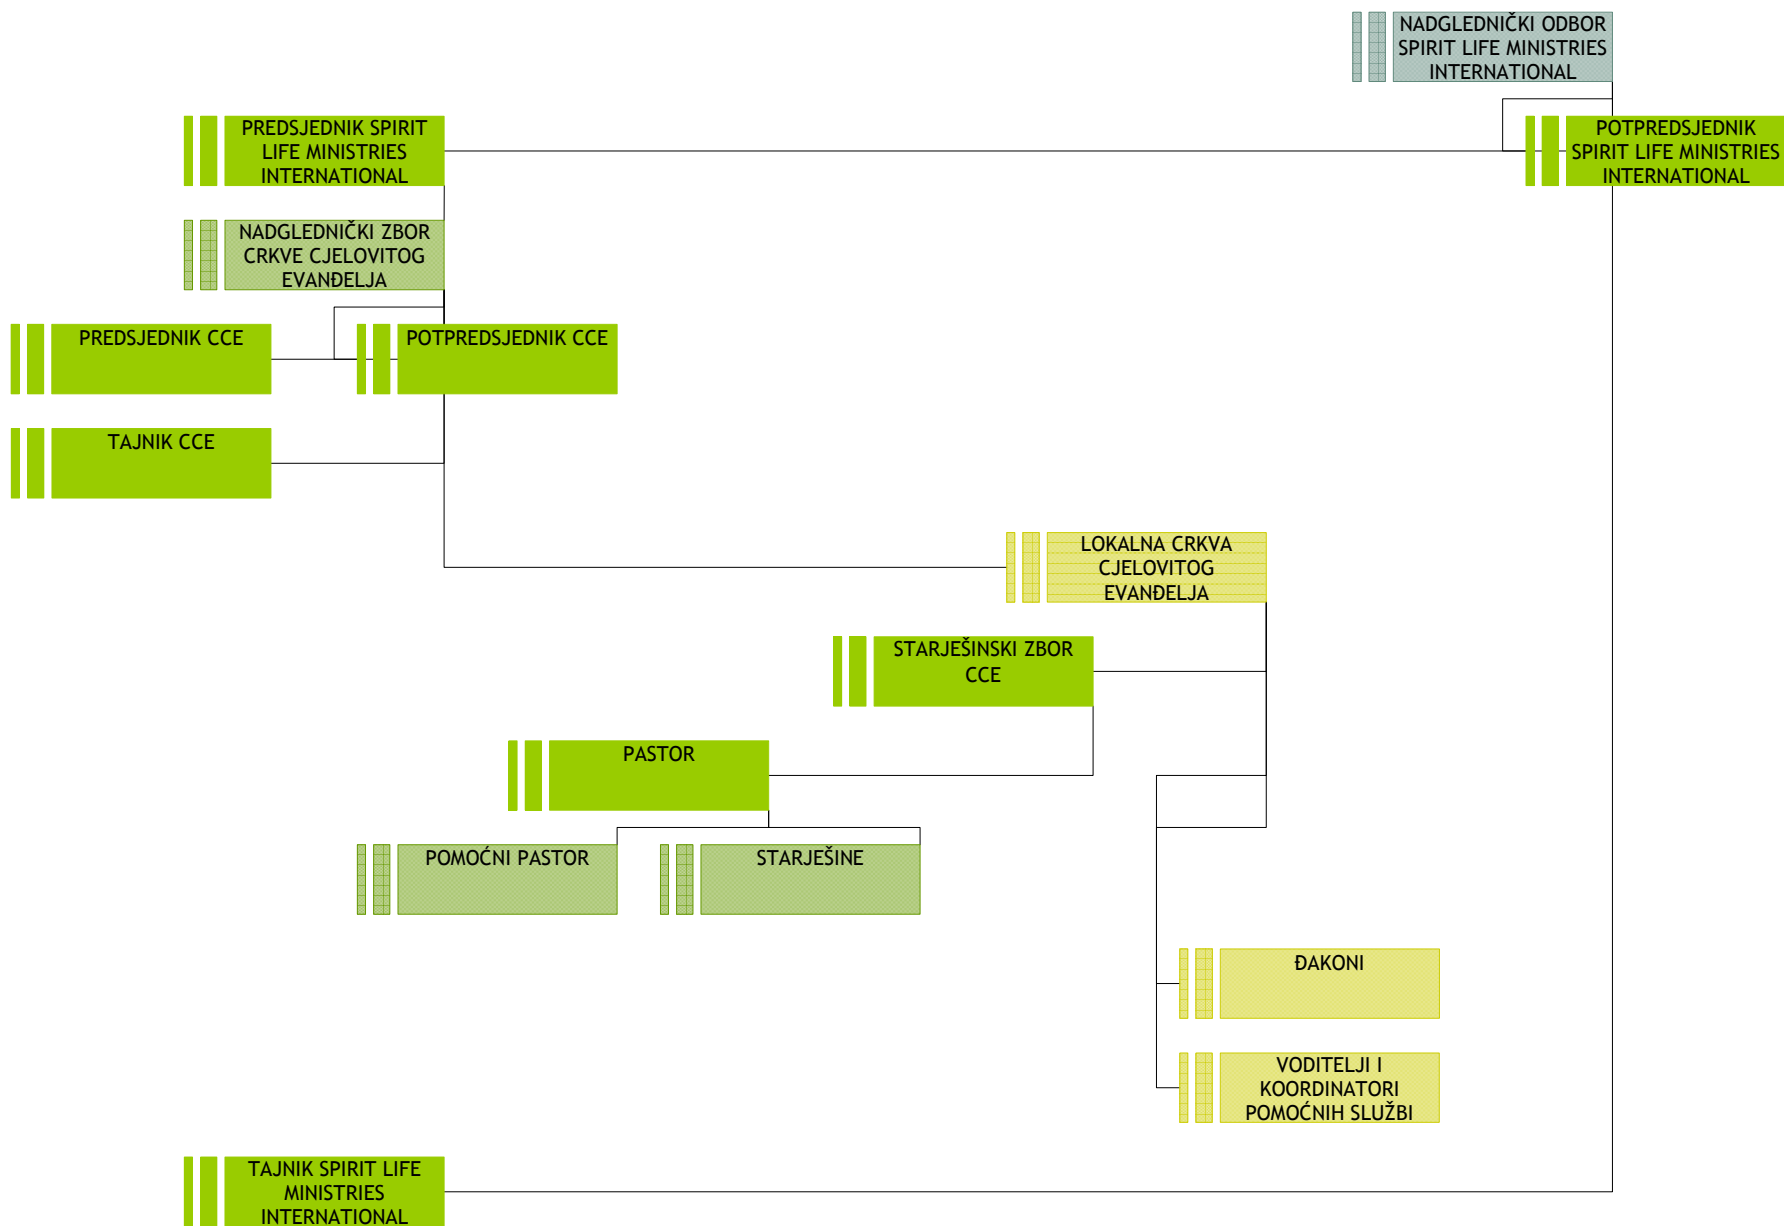

# ORGANIZACIJSKA STRUKTURA CRKVE CJELOVITOG EVANĐELJA

# ORGANIZACIJSKA STRUKTURA CRKVE CJELOVITOG EVANĐELJA - ZAGREB